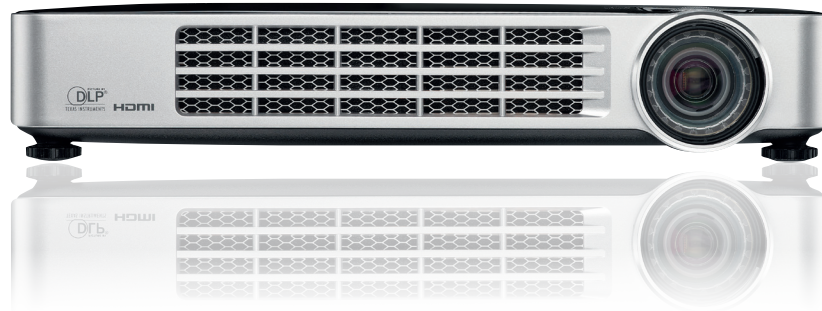

Ingénieux • Puissant • Unique

Ma vie en QUMI

Projecteurs de poche et portables : HD et LED